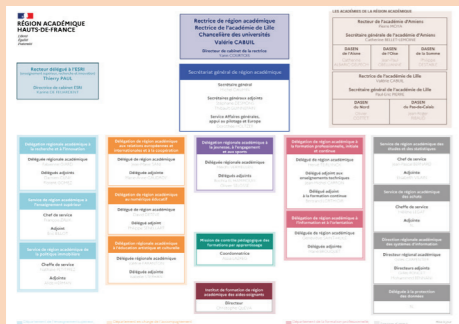

CONSEILLERS TECHNIQUES DU RECTEUR

- Médecin** : Maryse BURGER
- Infirmière** : Yohana LEFÈBVRE
- Service social** : Christèle DINGEON
- Psychologue** : Nacéra HUBERT
- ASH** : Corinne SILVERT
Adaptation scolaire et scolarisation des élèves handicapés
- EVS** : Grégory Michel
Établissements et vie scolaire
- Défense** : Emmanuel VÉZIAT
- DAVLC** : Julie LAUNOY
Déléguée académique à la vie lycéenne et collégienne
- ISST** : Marie DOMONT
Inspectrice santé et sécurité au travail
- Remplacement et continuité pédagogique** :
Régis CLÉMENT
- Information et orientation** :
NC.
- Numérique éducatif** :
Philippe SENELLART
- Relations européennes et internationales** :
Marie-Anne CAUDROY
- Éducation artistique et culturelle** :
Valérie FARANTON
- Formation professionnelle enseignements techniques** : Jean-Michel CARRON
formation continue : Bertrand LORTHIOIR
- UNSS** : David CACHEUX

MÉDIATEURS ACADÉMIQUES

- Patrick CHÉRON
- Catherine PAUTRE-QUINT
- Sylvain TEETAERT

SERVICES DE RÉGION ACADÉMIQUE

Retrouvez l'ensemble des services de la région académique Hauts-de-France

<https://www1.ac-lille.fr/media/14265/download>