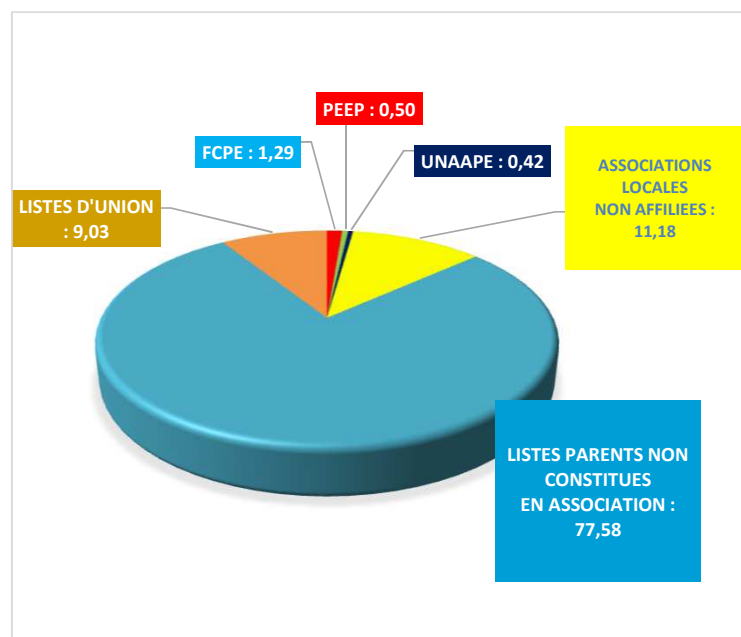

Elections des représentants des parents d'élèves aux conseils d'écoles Année scolaire 2018-2019

Le Département de l'Oise comprend 862 écoles.

PARTICIPATION

Inscrits : **136428**

Votants : **66675**

Nombre de suffrages exprimés : **56231**

Taux de participation : **48,87%**

REPARTITION EN % DES SIEGES POURVUS

Nombre de sièges à pourvoir dans le département de l'Oise : **3718**

Nombre de sièges pourvus avant tirage au sort : **3597** soit **96,75%** des sièges à pourvoir.

Nombre de sièges pourvus par tirage au sort : **21** soit **0,56%**

REPARTITION EN % DES SIEGES ET DES SUFFRAGES

LISTES	SUFFRAGES OBTENUS EN %	SIEGES POURVUS EN %
FCPE	1,09	1,29
PEEP	0,42	0,50
UNAAPE	0,27	0,42
ASSOCIATIONS LOCALES NON AFFILIEES	11,48	11,18
LISTES PARENTS NON CONSTITUES EN ASSOCIATION	77,89	77,58
LISTES D'UNION	8,85	9,03

Sièges pourvus par liste en %