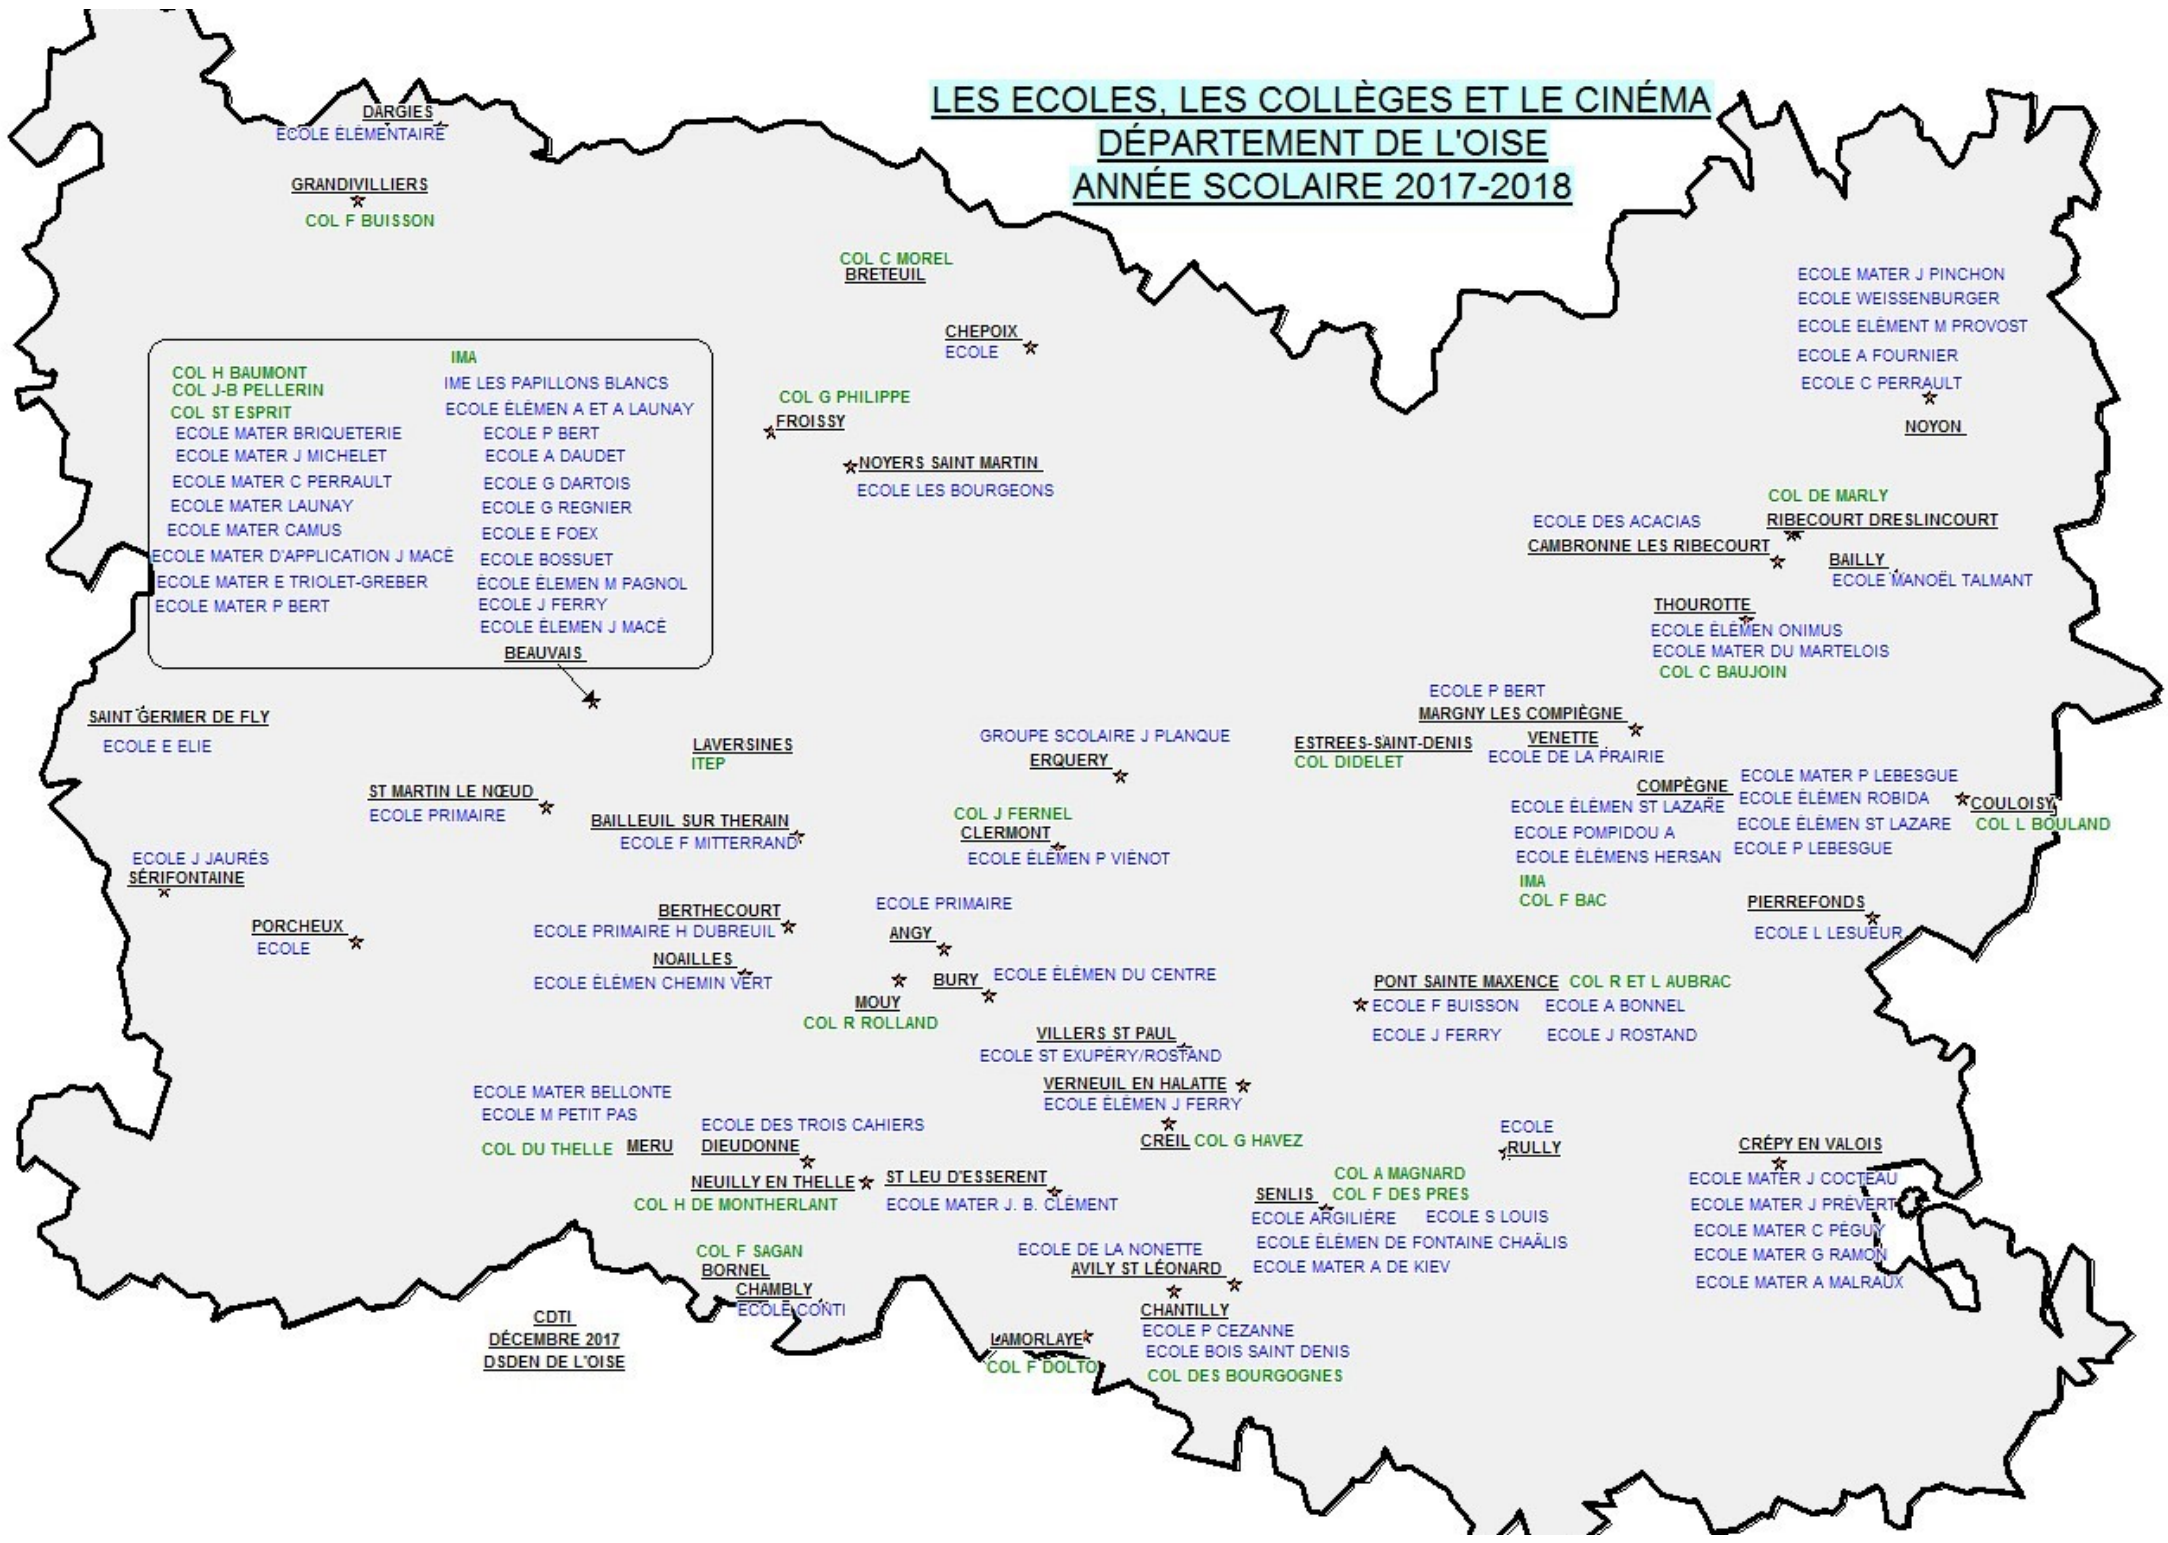

LES ECOLES, LES COLLÈGES ET LE CINÉMA DÉPARTEMENT DE L'OISE ANNÉE SCOLAIRE 2017-2018

COL H BAUMONT	IMA
COL J-B PELLERIN	IME LES PAPILLONS BLANCS
COL ST ESPRIT	ECOLE ÉLÉMEN A ET A LAUNAY
ECOLE MATER BRIQUETERIE	ECOLE P BERT
ECOLE MATER J MICHELET	ECOLE A DAUDET
ECOLE MATER C PERRAULT	ECOLE G DARTOIS
ECOLE MATER LAUNAY	ECOLE G REGNIER
ECOLE MATER CAMUS	ECOLE E FOEX
ECOLE MATER D'APPLICATION J MACÉ	ECOLE BOSSUET
ECOLE MATER E TRIOLET-GREBER	ÉCOLE ÉLÉMEN M PAGNOL
ECOLE MATER P BERT	ECOLE J FERRY
	ECOLE ÉLÉMEN J MACÉ

CDTI
DÉCEMBRE 2017
DSDEN DE L'OISE

ECOLE MATER J PINCHON
ECOLE WEISSENBURGER
ECOLE ÉLÉMEN M PROVOST
ECOLE A FOURNIER
ECOLE C PERRAULT

NOYON

COL DE MARLY
RIBECOURT DRESLINCOURT

BAILLY
ECOLE MANOËL TALMANT

THOUROTTE
ECOLE ÉLÉMEN ONIMUS
ECOLE MATER DU MARTELOIS
COL C BAUJOIN

ECOLE P BERT
MARGNY LES COMPIÈGNE

VENETTE
ECOLE DE LA PRAIRIE

COMPÈGNE
ECOLE ELÉMEN ST LAZARE
ECOLE ELÉMEN ROBIDA
ECOLE ELÉMEN ST LAZARE
ECOLE P LEBESGUE

COULOISY
COL L BOULAND

PIERREFONDS
ECOLE L LESUEUR

LAVERSINES
ITEP

BAILLEUIL SUR THERAIN
ECOLE F MITTERRAND

BERTHECOURT
ECOLE PRIMAIRE H DUBREUIL

NOAILLES
ECOLE ÉLÉMEN CHEMIN VERT

ECOLE MATER BELLONTE
ECOLE M PETIT PAS

COL DU THELLE
MERU

DIEUDONNE
ECOLE DES TROIS CAHIERS